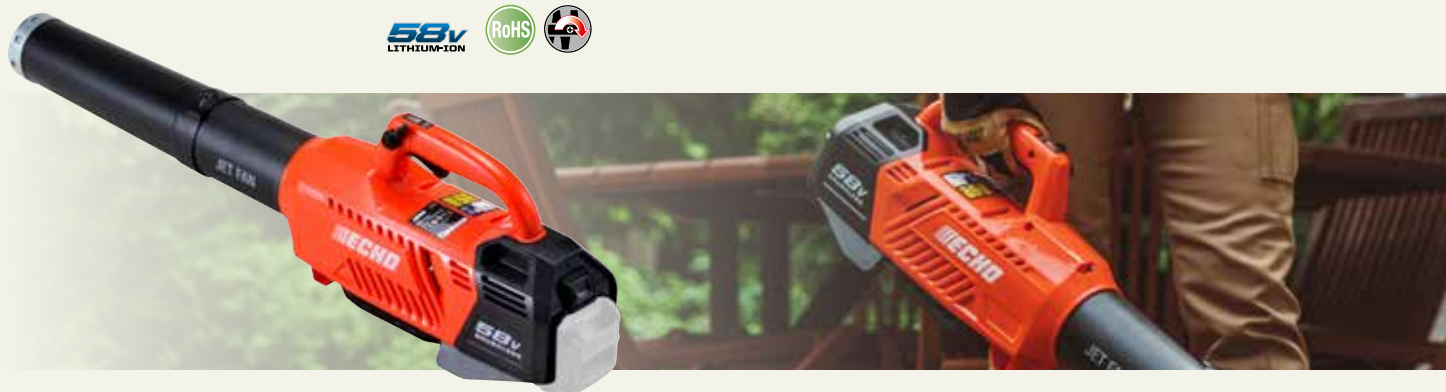

DPLB58VBTC (XECDPLB58VBTC)

Excl. BTW
€ 172,73

Incl. BTW
€ 209,00

ECHO 58 V bladblazer met lithium-ion technologie en borstelloze motor.

Geleverd zonder snellader en 2 Ah Li-ion batterij.

Werktijd 2 Ah batterij: 15 min.

Voltage	51,1 V
Luchtvolume	924 m³/u
Max. Luchtsnelheid	63,9 m/s
Gewicht	2,5 kg

DPLB58VBTC-C2 (XECDPLB58VBTC-C2)

Excl. BTW
€ 329,75

Incl. BTW
€ 399,00

ECHO 58 V bladblazer met lithium-ion technologie en borstelloze motor.

Geleverd met snellader en 2 Ah Li-ion batterij.

Laadtijd 2 Ah batterij: 30 min. - Werktijd 2 Ah batterij: 15 min.

Voltage	51,1 V
Luchtvolume	924 m³/u
Max. Luchtsnelheid	63,9 m/s
Batterij type	51,1 V / 2 Ah
Gewicht	2,5 kg