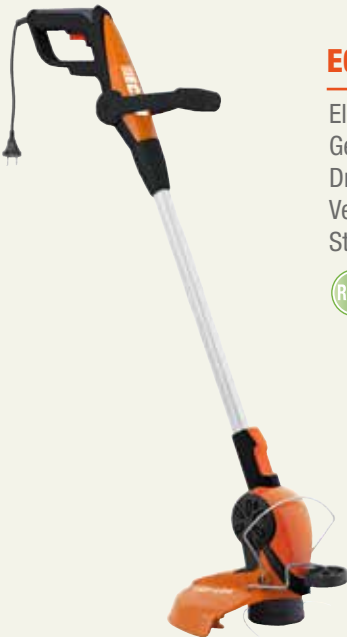

EGT-520 (XECEGT520)

Elektrische gazontrimmer
Geleverd met 2-draads nylonkop
Draaibaar handvat - Telescopische duwboom
Verstelbare kop 180° - Beschermingsbeugel
Steunwiel

Excl. BTW
€ 73,55

Incl. BTW
€ 89,00

Vermogen	520 W
Voltage	230 V
Maaibreedte	30 cm
Gewicht	2,1 kg
Cassette	EC13001777

TOEBEHOREN ELEKTRISCHE TRIMMERS

		Excl. BTW	Incl. BTW
EC13005035	Maaidraad 1,4 mm cassette voor EGT350	€ 8,22	€ 9,95
EC13001777	Maaidraad 1,6 mm cassette voor EGT520 en GT600	€ 8,22	€ 9,95