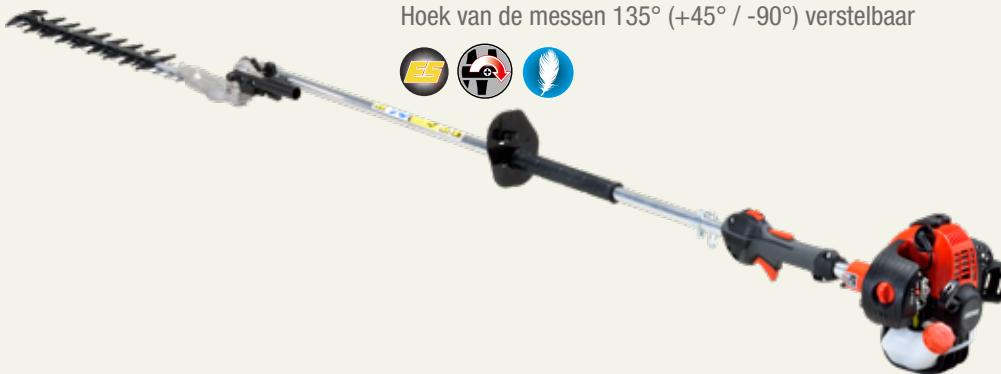

HCA-265ES-HD (XECHCA265ESHD)

Professioneel, lang model met 3-voudig geslepen messen en een tandwielkast met hoogwaardige onderdelen.
Snelle messnelheid: 5.000 snijbewegingen per minuut.
Ergonomisch handvat - Neusbeschermer
Hoek van de messen 135° (+45° / -90°) verstelbaar