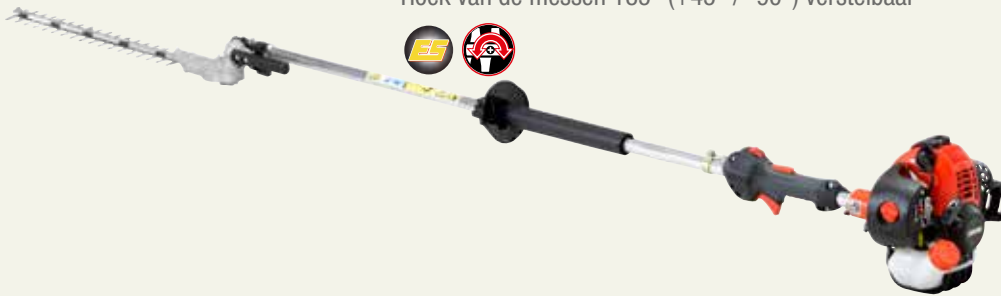

HEGGENSNOEIERS / HEGGENSCHAREN OP STEEL

HCA-265ES-LW (XECHCA265ESLW)

Lang model voor het nauwkeurig en comfortabel snoeien van hoge heggen - Vernikkelde messen
Magnesium carter - Ergonomisch handvat - Lichtgewicht
Hoek van de messen 135° (+45° / -90°) verstelbaar