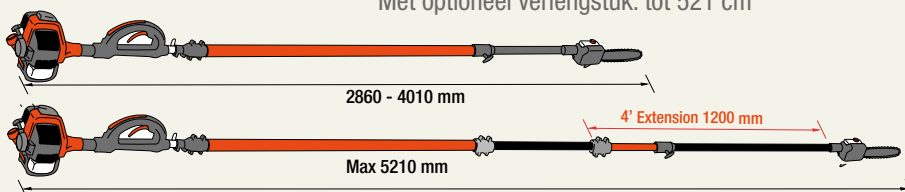

PPT-2620HES (XECPT2620HES)

Krachtige, telescopische hoogsnoeier.
Met optioneel verlengstuk: tot 490 cm

Excl. BTW
€ 619,01

Incl. BTW
€ 749,00

Cilinderinhoud	25,4 cc
Vermogen	1,0 kW / 1,4 pk
Start-assist	Easy Start
Zaagketting steek	3/8 LP - 91 VXL
Zaagblad groef	0,050 inch 1,3 mm
Zaagblad lengte	30 cm
Totale lengte zonder toebehoren	272 cm - 370 cm
Totale lengte	490 cm
Gewicht	7,7 kg

PPT-300ES (XECPT300ES)

Krachtige, telescopische hoogsnoeier
Lengte 286 - 401 cm
Met optioneel verlengstuk: tot 521 cm

Excl. BTW
€ 701,65

Incl. BTW
€ 849,00

Cilinderinhoud	28,1 cc
Vermogen	0,93 kW / 1,27 pk
Start-assist	Easy Start
Zaagketting steek	3/8 LP - 91 VXL
Zaagblad groef	0,050 inch 1,3 mm
Zaagblad lengte	30 cm
Totale lengte zonder toebehoren	286 - 401 cm
Totale lengte	521 cm
Gewicht	8,2 kg