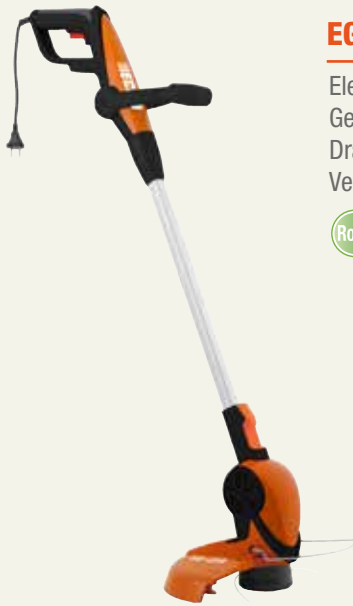

ELEKTRISCHE TRIMMERS

EGT-350 (XECEGT350)

Elektrische gazontrimmer
Geleverd met 2-draads nylonkop
Draaibaar handvat - Telescopische duwboom
Verstelbare kop 180° - Beschermingsbeugel

Excl. BTW
€ 65,29

Incl. BTW
€ 79,00