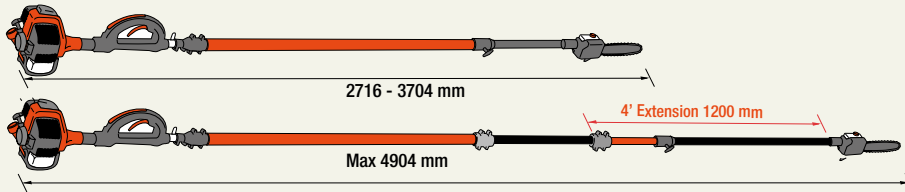

HOOGSNOEIERS / SNOEIZAGEN OP STEEL

PPF-236ES (XECPPF236ES)

Handige hoogsnoeier
Vaste lengte 240 cm

Excl. BTW
€ 453,72

Incl. BTW
€ 549,00

Cilinderinhoud	21,2 cc
Vermogen	0,71 kW / 0,97 pk
Start-assist	Easy Start
Zaagketting steek	3/8 LP - 91 VXL
Zaagblad groef	0,050 inch 1,3 mm
Zaagblad lengte	25 cm
Totale lengte	240 cm
Gewicht	5,8 kg

PPT-2620HES (XECPT2620HES)

Krachtige, telescopische hoogsnoeier.
Met optioneel verlengstuk: tot 490 cm

Excl. BTW
€ 619,01

Incl. BTW
€ 749,00

Cilinderinhoud	25,4 cc
Vermogen	1,0 kW / 1,4 pk
Start-assist	Easy Start
Zaagketting steek	3/8 LP - 91 VXL
Zaagblad groef	0,050 inch 1,3 mm
Zaagblad lengte	30 cm
Totale lengte zonder toebehoren	272 cm - 370 cm
Totale lengte	490 cm
Gewicht	7,7 kg

PPT-300ES (XECPT300ES)

Krachtige, telescopische hoogsnoeier
Lengte 286 - 401 cm
Met optioneel verlengstuk: tot 521 cm

Excl. BTW
€ 701,65

Incl. BTW
€ 849,00

Cilinderinhoud	28,1 cc
Vermogen	0,93 kW / 1,27 pk
Start-assist	Easy Start
Zaagketting steek	3/8 LP - 91 VXL
Zaagblad groef	0,050 inch 1,3 mm
Zaagblad lengte	30 cm
Totale lengte zonder toebehoren	286 - 401 cm
Totale lengte	521 cm
Gewicht	8,2 kg