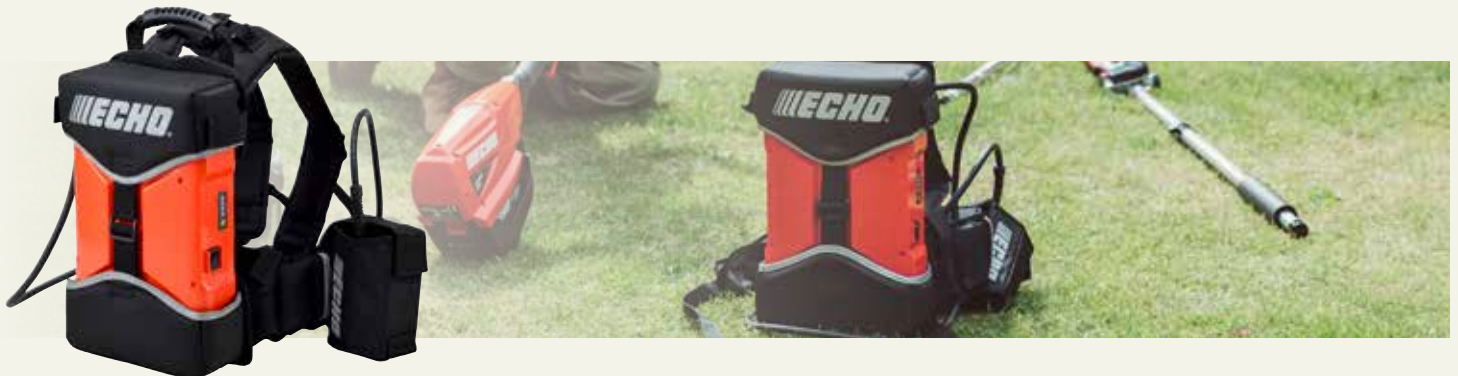

LBP-560-200 (XECLBP560200)

4 Ah Batterij

De 4 Ah batterij heeft een uiterst lange, krachtige werktijd en laadt met de snellader in slechts 48 minuten op tot 80%.

Excl. BTW
€ 222,31

Incl. BTW
€ 269,00

Voltage	50,4 V
Batterij type	Lithium-ion
Capaciteit batterij	185 Wh
80% opgeladen	± 44 min
100% opgeladen	± 88 min
Gewicht	1,8 kg

LBP-560-900 (XECLBP560900)

16 Ah Battery backpack

Werk harder en langer met de ECHO 50V Li-ion battery backpack. De batterij wordt beschermd door een duurzame behuizing. Een ergonomisch gevormd harnas zorgt voor meer comfort. De backpack is voorzien van reflecterende strips. 4 LED-indicatoren geven de stand van de batterij weer.

Excl. BTW
€ 916,53

Incl. BTW
€ 1.109,00

Voltage	50,4 V
Batterij type	Lithium-ion
Capaciteit batterij	787 Wh
80% opgeladen	± 225 min
100% opgeladen	± 336 min
Gewicht	9,4 kg

LCJQ-560 (XECLCJQ560)

Snellader voor ECHO 50,4 V batterijen. XECLBP560100, XECLBP560200, XECLBP560900.

Excl. BTW
€ 81,82

Incl. BTW
€ 99,00