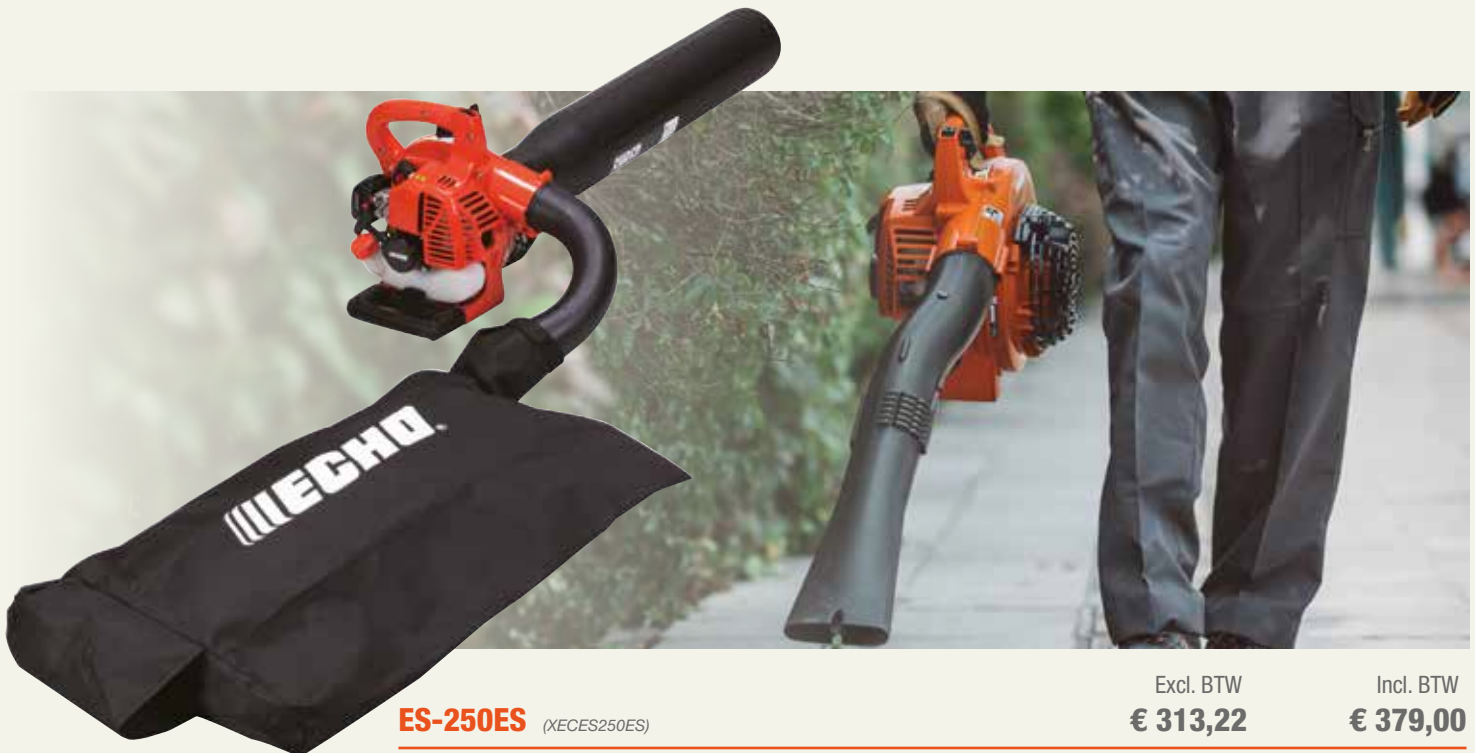

PBAV-255
(XECPBAV-255)

TOEBEHOREN VOOR BLADBLAZERS

Vacuüm-kit met opvangzak en pijpen voor PB-255ES

Excl. BTW

Incl. BTW

€ 57,02

€ 69,00

BLADBLAZER / BLADZUIGER "SHRED 'N' VAC"