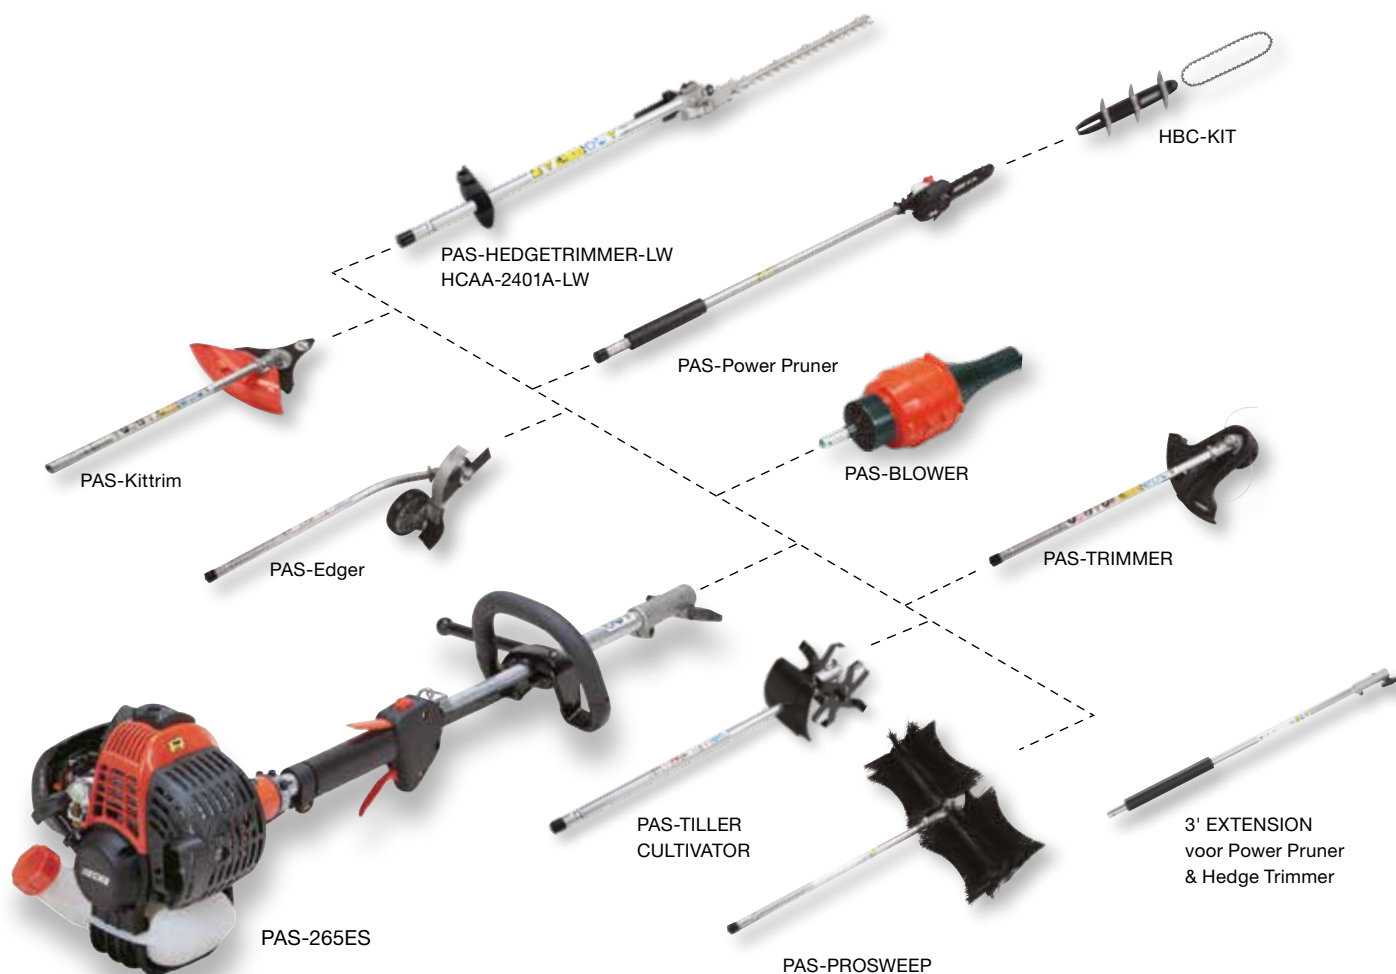

MULTIFUNCTIONEEL "PAS"-SYSTEEM

PAS-265ES Ref: XECPAS265ES

€ 419,00 incl. BTW (€ 346,28 excl. BTW)

Motor met flexibele as
"D" handvat | Lengte (zonder toebehoren): 102,5 cm
25,4 cc | 0,89 kW | ES start | 4,8 kg

Ref.:	TOEBEHOREN VOOR PAS-265ES	
XECPAS-HEDGETR-HD (MTA-AH-HD)	Heggenschaar - 135° (+45° / -90°) verstelbaar - Neusbeschermer - Effectieve snijlengte (dubbel mes) 53,6 cm Pitch 35 mm - Totale lengte 163,7 cm - Gewicht 2,6 kg Snelle messnelheid: 4.696 snijbewegingen per minuut - 3-voudig geslepen messen Tandwielkast met hoogwaardige onderdelen	€ 439,00 incl. BTW (€ 362,81 excl. BTW)
XECPAS-HEDGETR-LW	Heggenschaar - Lichtgewicht 2,3 kg - 151,4 cm - Effectieve snijlengte (dubbel mes) 51,9 cm - Pitch 30 mm Hoek van de messen 135° (+45° / -90°) verstelbaar - Messnelheid: 3.840 snijbewegingen per minuut	€ 379,00 incl. BTW (€ 313,22 excl. BTW)
XECPAS-PRUNER	Snoeiketringzaag - 2,3 kg - 145 cm - Zaagblad 25 cm - Zaagketting steek 3/8 inch	€ 229,00 incl. BTW (€ 189,26 excl. BTW)
XECHBC-KIT	Snoeizaagblad & ketting - 25 cm - Optie voor PAS-PRUNER	€ 99,00 incl. BTW (€ 81,82 excl. BTW)
XECPAS-EXTENSION	Verlengstuk - 90 cm - Optie voor PAS-HEDGETR-LW, PAS-HEDGETR-HD & PAS-PRUNER	€ 63,75 incl. BTW (€ 52,69 excl. BTW)
XECPAS-BLOWER	Bladblazer - 1,8 kg - 63,5 cm - As Ø 10,5 mm - Max. luchtsnelheid 51,4 m/s - Luchtvolume 619 m³/u	€ 135,50 incl. BTW (€ 111,98 excl. BTW)
XECPAS-TRIMMER	Kantenmaaier - 1,4 kg - 87 cm	€ 131,85 incl. BTW (€ 108,97 excl. BTW)
XECPAS-KITTRIM	Bosmaaier (Nylonkop + 3-tandsmes + 2 beschermkappen + Harnas) - 1,3 kg - 81,5 cm	€ 189,00 incl. BTW (€ 156,20 excl. BTW)
XECPAS-EDGER	Kantensteker - 2,4 kg - 80,2 cm - Mes 19,7 cm	€ 179,65 incl. BTW (€ 148,47 excl. BTW)
XECPAS-CULTI	Cultivator - 1,9 kg - 89,5 cm - Mes 22 cm - Werkbreedte 16 cm	€ 369,00 incl. BTW (€ 304,96 excl. BTW)
XECPAS-SWEEPER	Veegborstel - 5,1 kg - 92,5 cm - Werkbreedte 59 cm	€ 529,80 incl. BTW (€ 437,85 excl. BTW)