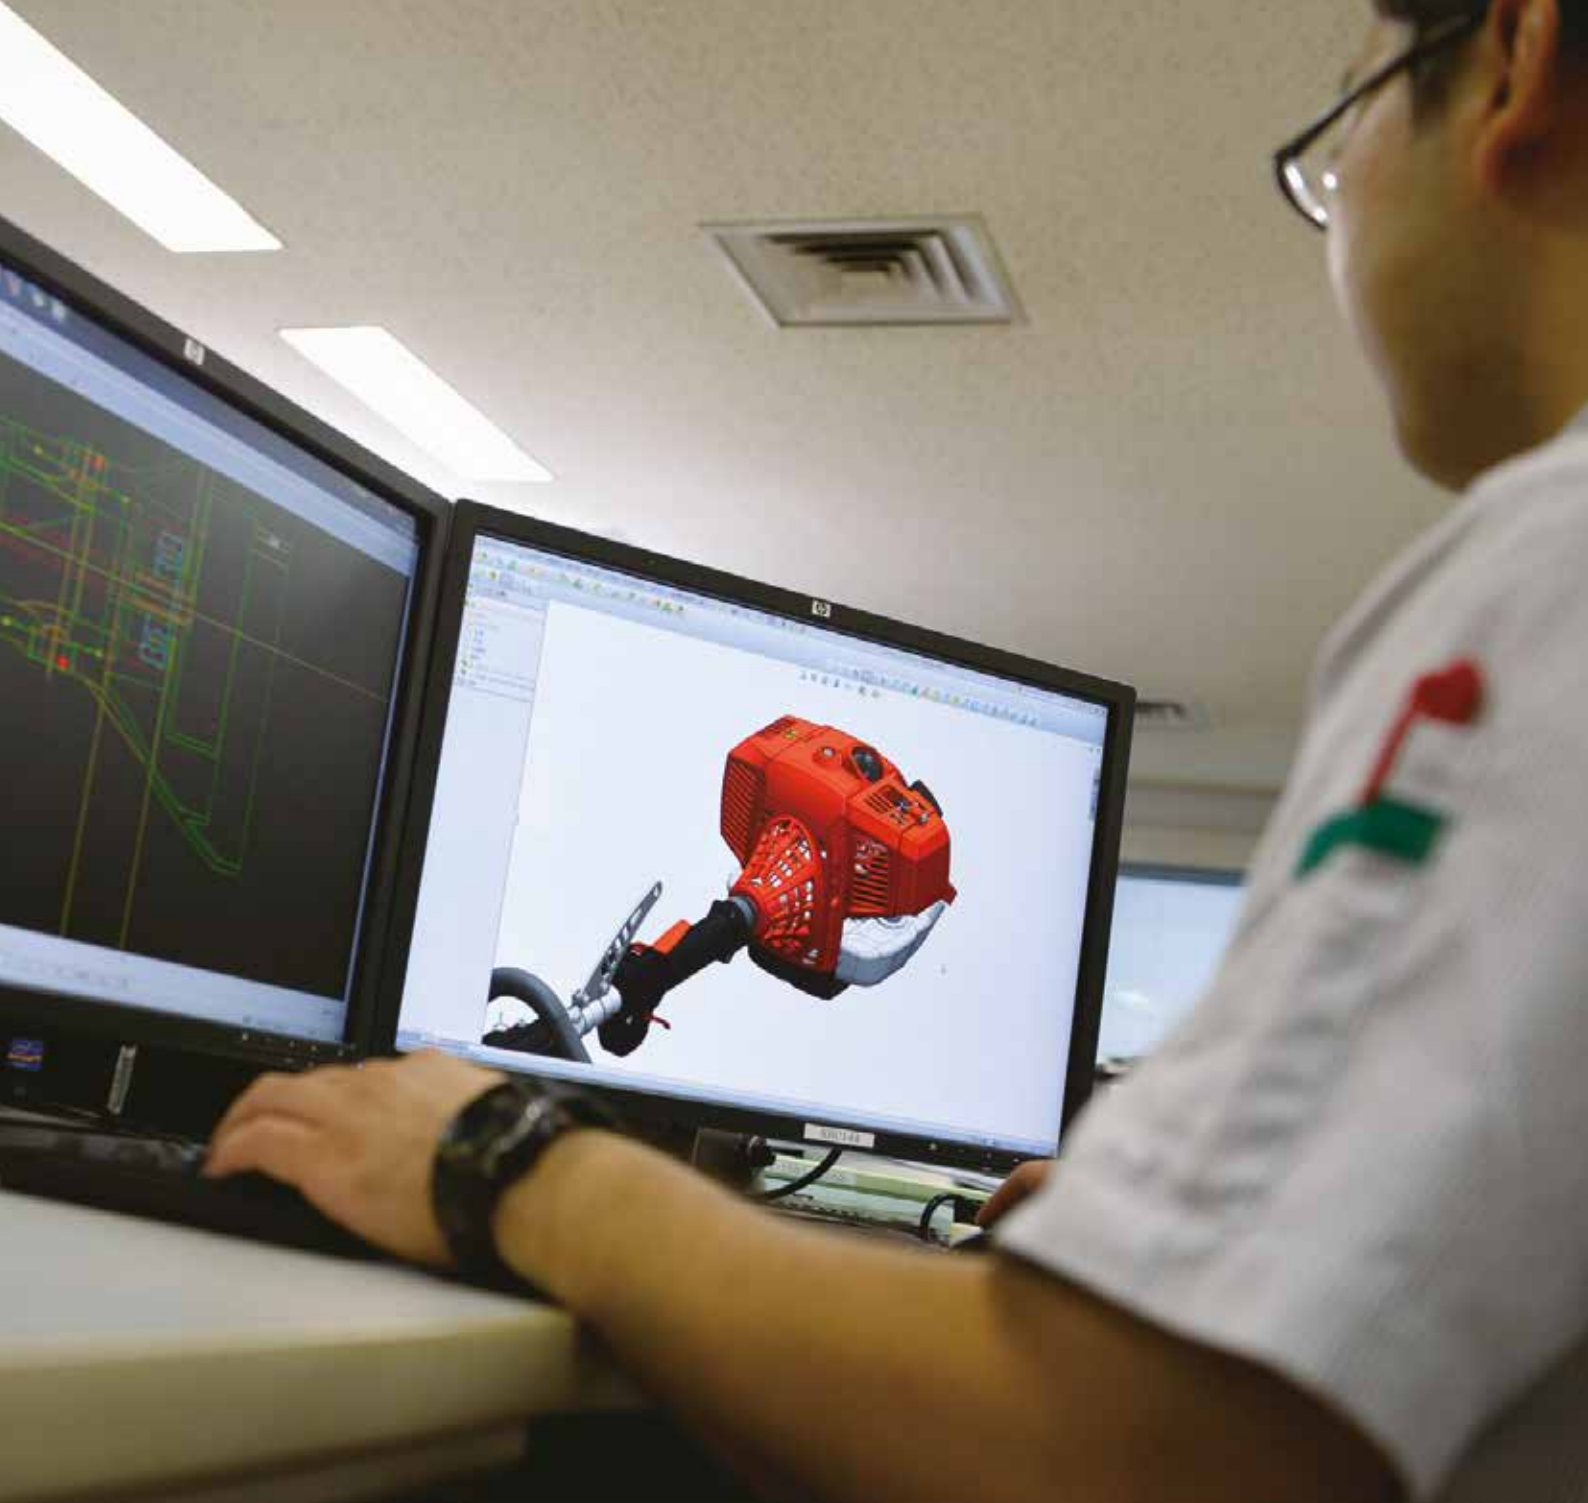

50V BATTERY SERIES

50V kettingzaag
50V trimmer
50V heggenschaar
50V bladblazer
Battery backpack
Batterijen

KETTINGZAGEN

Snoeikettingzagen
Motor kettingzagen
Elektrische kettingzaag
Zaagbladen & kettingen

POWER PRUNERS®

Vaste hoogsnoeiers
Telescopische hoogsnoeiers

TRIMMERS & BOSMAAIERS

Elektrische trimmers
Trimmers & Bosmaaiers
Ruggedragen bosmaaier
Toebehoren voor bosmaaiers
Maaidraad

P 06

P 07

P 08

P 09

P 10

P 11

P 11

P 12

P 12

P 14

P 15

P 19

P 20

P 20

P 20

P 24

P 25

P 25

P 30

P 31

P 32

HEGGENSCHAREN

Elektrische heggenschaar
Heggenscharen (dubbelzijdig mes)
Heggenscharen (enkelzijdig mes)
Heggenscharen op steel

MULTIFUNCTIONEEL "PAS" SYSTEEM

Toebehoren voor PAS

BLAD-BLAZERS & -ZUIGERS

Handgedragen bladblazers
Shred 'n' Vac®
Ruggedragen bladblazers

MOTORVERNEVELAAR

MOTOR- & GROND-BOORMACHINE

DIVERS

Werkplaatstools
Fanshop

SPECIFICATIES

P 34

P 34

P 34

P 36

P 37

P 38

P 38

P 40

P 40

P 41

P 42

P 43

P 44

P 45

P 45

P 45

P 45

P 46