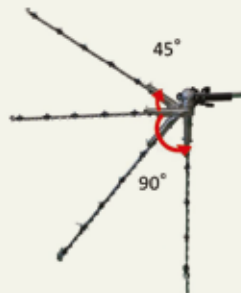

Ultra handig 'SNAPMOTION' systeem in te stellen in 10 posities.

Opvouwbaar voor stockage (HCA-236ES-LW & HCA-265ES-HD)

NEW