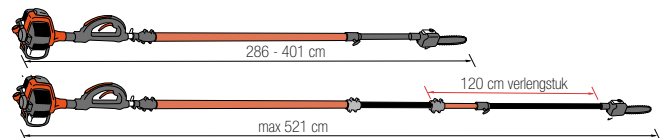

Handige hoogsnoeier | Vaste lengte 240 cm
21,2 cc | 0,71 kW | ES-start
Zaagblad 25 cm | 3/8" LP | 0,050" | 5,7 kg

TELESCOPISCHE HOOGSNOEIERS

PPT-265ES Ref: XECPPT265ES

€ 735,00 incl. BTW (€ 607,44 excl. BTW)

Handige, telescopische hoogsnoeier
Lengte: 272 - 372 cm | Max. lengte met het verlengstuk
(XEC99946400023 in optie) tot 492 cm
25,4 cc | 0,86 kW | ES-start
Zaagblad 30 cm | 3/8" LP | 0,050" | 7,9 kg

PPT-300ES Ref: XECPPT300ES