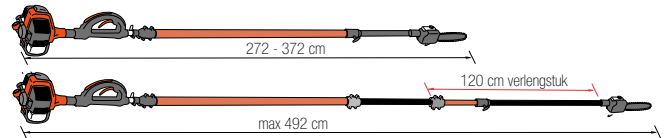

TELESCOPISCHE HOOGSNOEIERS

PPT-265ES Ref: XECPPT265ES

€ 735,00 incl. BTW (€ 607,44 excl. BTW)

Handige, telescopische hoogsnoeier
Lengte: 272 - 372 cm | Max. lengte met het verlengstuk
(XEC99946400023 in optie) tot 492 cm
25,4 cc | 0,86 kW | ES-start
Zaagblad 30 cm | 3/8" LP | 0,050" | 7,9 kg