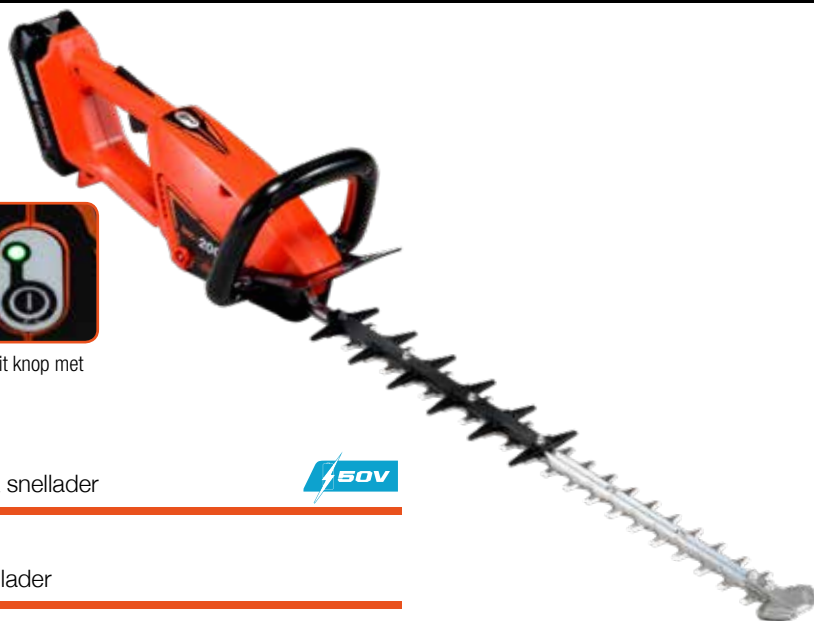

ECHO 50 V trimmer met Lithium-ion technologie en borstelloze motor. De DSRM-300 voldoet aan de behoeften van de meest veeleisende gebruiker. Hij werkt muisstil zonder vervuiling en met weinig trillingen. Perfect uitgebalanceerd voor een beter werkcomfort. Handgrepen met rubberen bekleding. Variabel toerental. Geleverd met snellader en 2 Ah Li-ion batterij.

• Starre aandrijfvas Ø 6 mm

• Asgat Ø 25 mm

Maaibreedte tot 30 cm

± 22 min

met standaard 2 Ah batterij

50V BATTERY SERIES

HEGGENSCHAAR

Drievoudig geslepen messen

Voorste handgreep met meerdere posities

Standaard met 2 Ah Li-ion batterij, 4 Ah optioneel verkrijgbaar

Aan/uit knop met LED

DHC-200-C2 Ref: XECDHC200-C2 Incl. batterij 2 Ah & snellader

€ 549,00 incl. BTW (€ 453,72 excl. BTW)