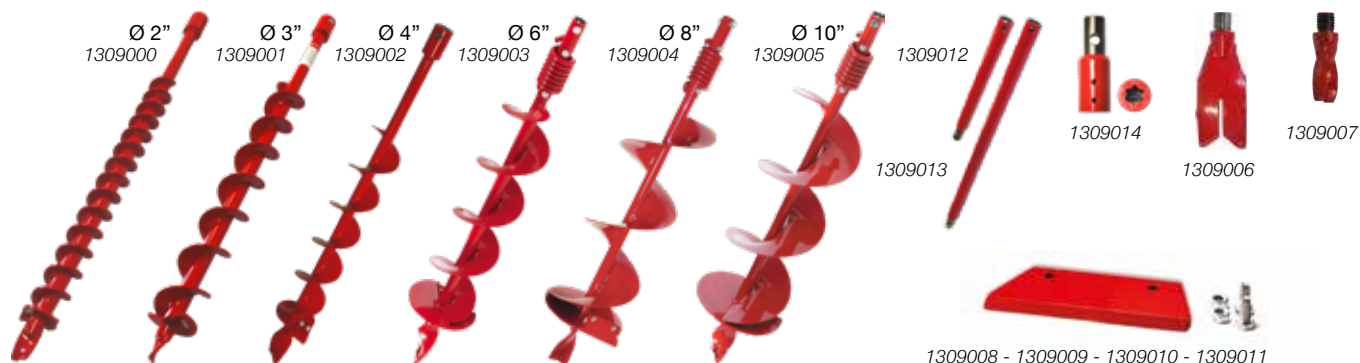

Artikel nr.	TOEBEHOREN GRONDBOORMACHINE
1309000	Boor - Ø 2" (5,08 cm) - Lengte: 36" (91,4 cm) - Met "fishtail" punt
1309001	Boor - Ø 3" (7,62 cm) - Lengte: 36" (91,4 cm) - Met "fishtail" punt
1309002	Boor - Ø 4" (10,16 cm) - Lengte: 36" (91,4 cm) - Met "fishtail" punt
1309003	Boor - Ø 6" (15,24 cm) - Lengte: 36" (91,4 cm) - Met "fishtail" punt & veer
1309004	Boor - Ø 8" (20,32 cm) - Lengte: 36" (91,4 cm) - Met "fishtail" punt & veer
1309005	Boor - Ø 10" (25,40 cm) - Lengte: 36" (91,4 cm) - Met "fishtail" punt & veer
1309012	Verlengstuk voor boren - Ø 7/8" (2,22 cm) - Lengte: 12" (30,4 cm)
1309013	Verlengstuk voor boren - Ø 7/8" (2,22 cm) - Lengte: 18" (45,7 cm)
1309014	Adapter sterkoppeling naar Ø 7/8" (2,22 cm) voor grondboren
1309006	Vervangbare punt model "fishtail" voor boor 130-9002, 130-9003, 130-9004 & 130-9005.
1309007	Vervangbare punt voor boor 130-9000 & 130-9001
1309008	Vervangbaar mes met bevestigingsmateriaal voor boor 130-9002
1309009	Vervangbaar mes met bevestigingsmateriaal voor boor 130-9003
1309010	Vervangbaar mes met bevestigingsmateriaal voor boor 130-9004
1309011	Vervangbaar mes met bevestigingsmateriaal voor boor 130-9005

1309008 - 1309009 - 1309010 - 1309011