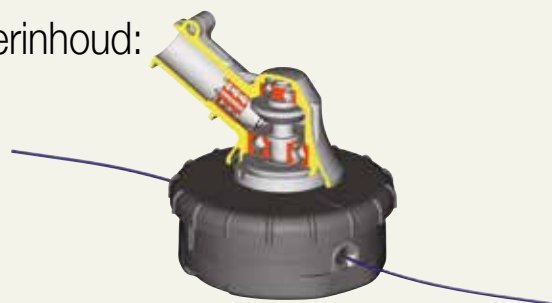

€ 99,00 incl. BTW
(€ 81,82 excl. BTW)

Verlengstuk

120 cm
Ref.: XEC99946400023

€ 129,00 incl. BTW
(€ 106,61 excl. BTW)

TOUGH JOBS MADE EASIER

HIGH TORQUE

THE ULTIMATE TORQUE GENERATOR

- Revolutionaire haakse overbrenging met reductietandwiel.
- De 1:2,07 overbrengingsverhouding zorgt voor een hoger koppel dan de andere bosmaaiers op de markt.
- Ongelooflijk koppel in vergelijking met de cilinderinhoud: meer dan 50%
- 3-tands mes optioneel verkrijgbaar

TRIMMERS & BOSMAAIERS

ELEKTRISCHE TRIMMERS

EGT-350

Ref: XECEGT350

€ 75,00 incl. BTW (€ 61,98 excl. BTW)

Elektrische gazontrimmer. Geleverd met 2-draads nylonkop
Draaibaar handvat. Telescopische duwboom.
Verstelbare kop 180°. Beschermingsbeugel
350 W | 230 V | Werkbreedte 25 cm | 2,1 kg

EGT-520

Ref: XECEGT520

€ 89,00 incl. BTW (€ 73,55 excl. BTW)

Elektrische gazontrimmer. Geleverd met 2-draads nylonkop
Draaibaar handvat. Telescopische duwboom.
Verstelbare kop 180°. Beschermingsbeugel. Steunwiel
520 W | 230 V | Werkbreedte 30 cm | 2,9 kg